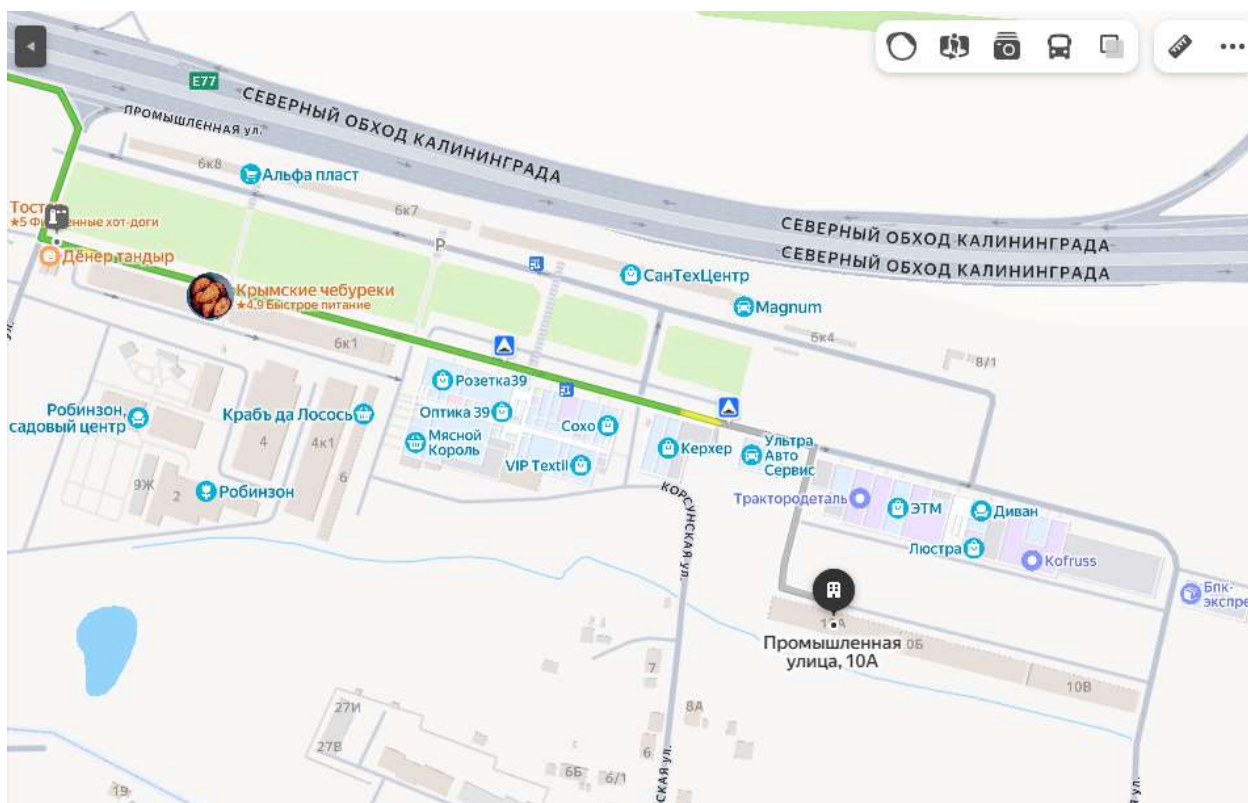

Схема проезда к складскому терминалу ТАТ в г. Калининград

Калининградская область, Гурьевский муниципальный округ, посёлок
Кутузово, Промышленная улица, 10В

тел. склада: 8 (925) 774-80-30